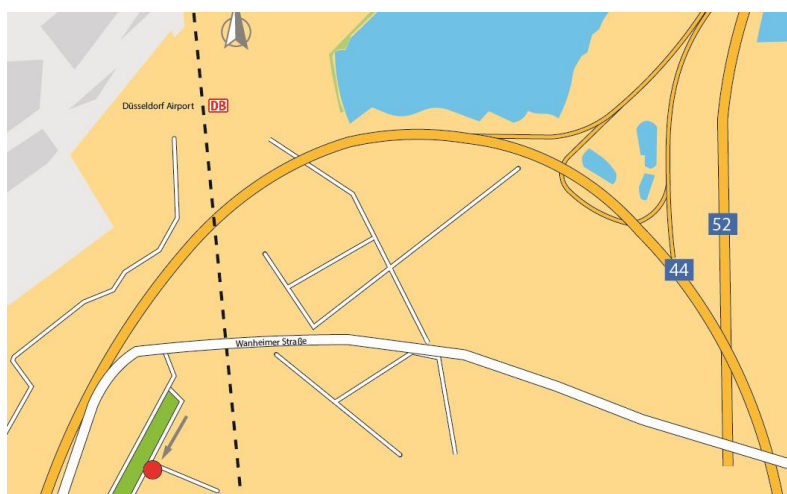

### Anreise mit öffentlichen Verkehrsmitteln vom Hauptbahnhof Düsseldorf

- Nehmen Sie die U78 in Richtung D-Merkur Arena/Messe Nord bis Theodor-Heuss-Brücke. Dort nehmen Sie den Bus SB51 in Richtung Lichtenbroich Quartier. Von dort aus laufen Sie ca. 100m bis zur Wanheimer Str. 78

### PKW-Anreise ab Flughafen Düsseldorf

Fahren Sie auf Kieshecker Weg nach Osten Richtung Bürgerstr. Biegen Sie nach ca. 600m links ab auf Wanheimer Str. Nach ca. 450m biegen Sie rechts ab und bleiben weiterhin auf der Wanheimer Str. Sie sehen die Hotels auf der rechten Seite.

### PKW-Anreise ab Autobahn A 44

Nehmen Sie die Ausfahrt 31 (Flughafen Richtung D-Lichtenbroich) und folgen Sie der Straße in Richtung Kieshecker Weg. Nach ca. 900m biegen Sie Links ab auf Wanheimer Str. Nach ca. 450m biegen Sie rechts ab und bleiben weiterhin auf der Wanheimer Str. Sie sehen die Hotels auf der rechten Seite.

### PKW-Anreise ab Autobahn A 52

Nehmen Sie die Ausfahrt D-Rath/D-Unterrath. Rechts abbiegen auf Theodorstraße (Schilder nach D-Unterrath/Flughafen). Fahren Sie weiter auf Hamborner Str. Biegen Sie nach ca. 450m ab auf Parsevalstr. Nach ca. 500m biegen Sie rechts ab auf Wanheimer Str. Nach ca. 450m biegen Sie rechts ab und bleiben weiterhin auf der Wanheimer Str. Sie sehen die Hotels auf der rechten Seite.