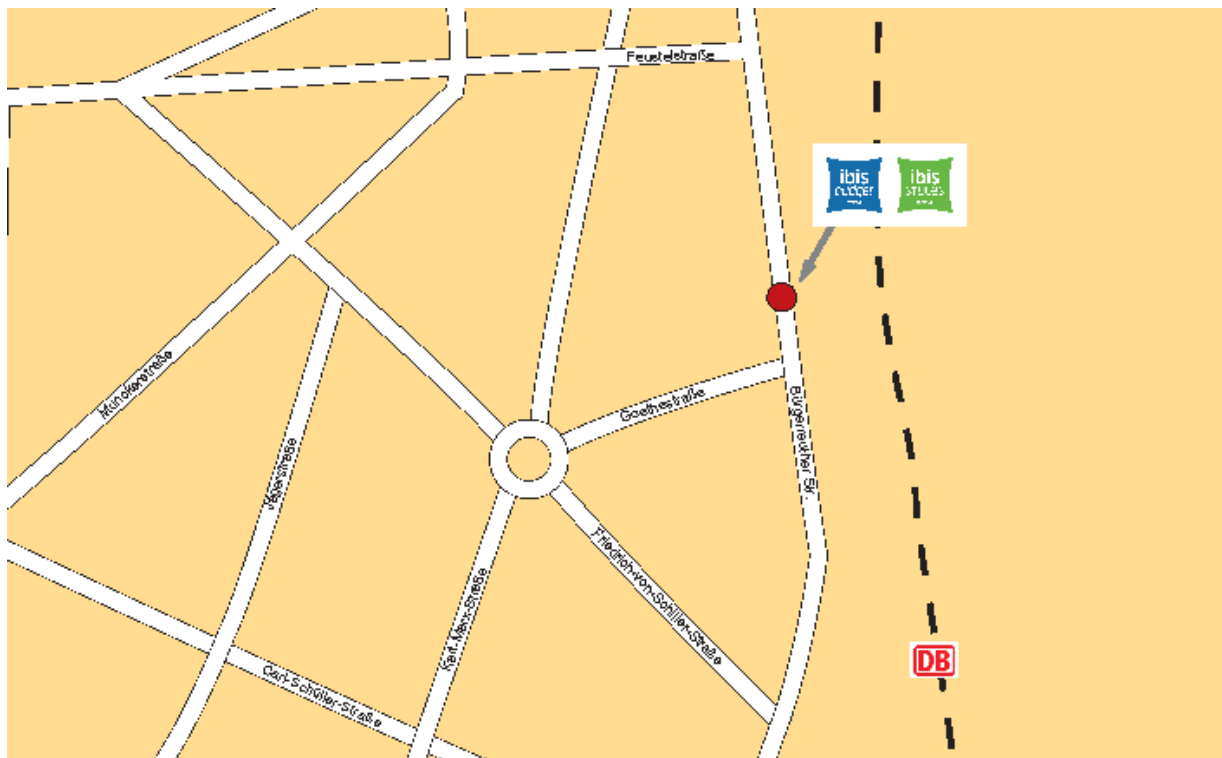

Ihr Weg zum Ibis budget und ibis Styles Hotel Bayreuth

Anreise mit öffentlichen Verkehrsmitteln bis Bayreuth Hauptbahnhof

- Nehmen Sie entweder die Busverbindung 301, 302, 303 oder 305 Richtung Hauptbahnhof (HBF) und steigen Sie an der Haltestelle „Hauptbahnhof“ aus. Nach 300m erreichen Sie das Hotel.
- Bei einer Anreise mit einem Fernbus, steigen Sie ebenfalls am „Hauptbahnhof“ aus und überqueren Sie die Bürgerreuther Straße. (ca. 100m)
- Nehmen Sie den Zug Richtung Bayreuth und steigen Sie am Bayreuther Hauptbahnhof aus, nach 300m erreichen Sie das Hotel.

PKW-Anreise ab Autobahn A9 Bayreuth Nord

Nehmen Sie die Ausfahrt 41 (Bayreuth Nord) und folgen Sie der B2 Stadteinwärts. Halten Sie sich rechts und folgen Sie der Riedingerstraße und nehmen Sie die 3. Ausfahrt im Kreisverkehr. Fahren Sie weiter geradeaus über die Hofer Str. Richtung Festspielhaus. An der 2. Ampel biegen Sie in die Nibelungenstraße ein und biegen an der nächsten Kreuzung links in die Feustelstraße und fahren die nächste Links, nach ca. 300m befindet sich das Hotel auf der linken Seite.

PKW-Anreise ab Autobahn A9 Bayreuth Süd

Nehmen Sie die Ausfahrt 42 (Bayreuth Süd) und folgen Sie der B2 Stadteinwärts und fahren Sie Richtung Bayreuth Hauptbahnhof. Ca. 300 nach dem Bahnhof befindet sich das Hotel auf der rechten Seite.

PKW-Anreise ab Autobahn A70 Bayreuth West

Nehmen Sie die Ausfahrt 24 (Bayreuth West) und fahren über die B85 Richtung Bayreuth. Folgen Sie der Straße bis zur B22 und fahren Sie Richtung Bayreuth Hauptbahnhof. Ca. 300 nach dem Bahnhof befindet sich das Hotel auf der rechten Seite.